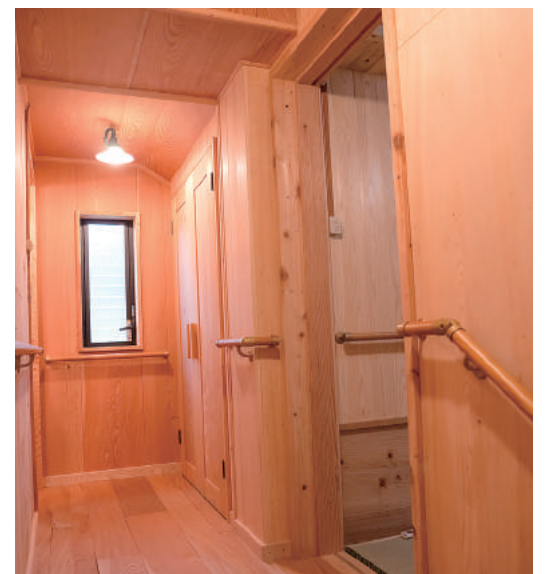

台所 正面カベ:ヒノキ

台所 正面カベ:ヒノキ

お手洗い 出入口 左側カベ:キリシマモミ

部屋 出入口 右側カベ:ヒノキ

天井:マツ

トイレ 戸:杉

トイレ カベ:ケヤキ

トイレ 戸:杉・カベ:ケヤキ

押入 戸:マツ

押入 中:杉

右側 押入:マツ