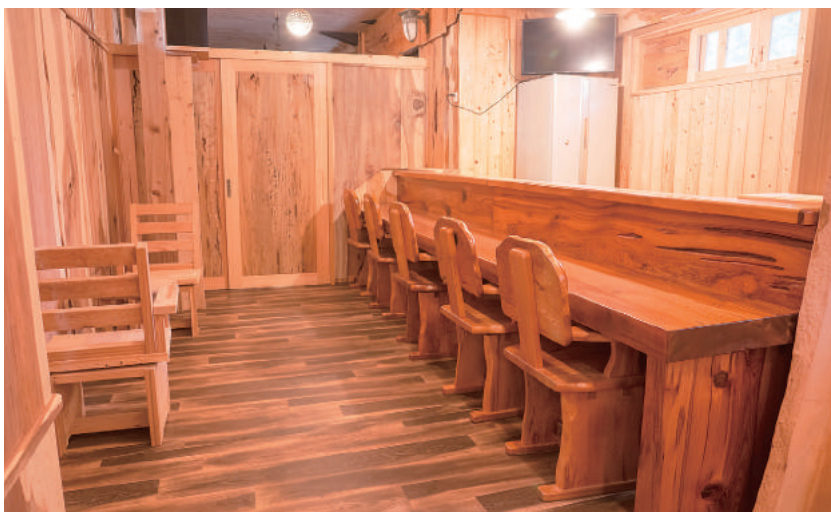

文化ホール 天井:ヒノキ

文化ホール (正面)カベ:屋久杉

文化ホール カウンター イス:屋久杉

文化ホール カウンター イス:屋久杉

文化ホール カウンター イス:屋久杉

文化ホール カウンター イス:屋久杉

文化ホール (正面)戸 (右側)カウンター イス:屋久杉

文化ホール (正面)戸 (右側)カウンター イス:屋久杉