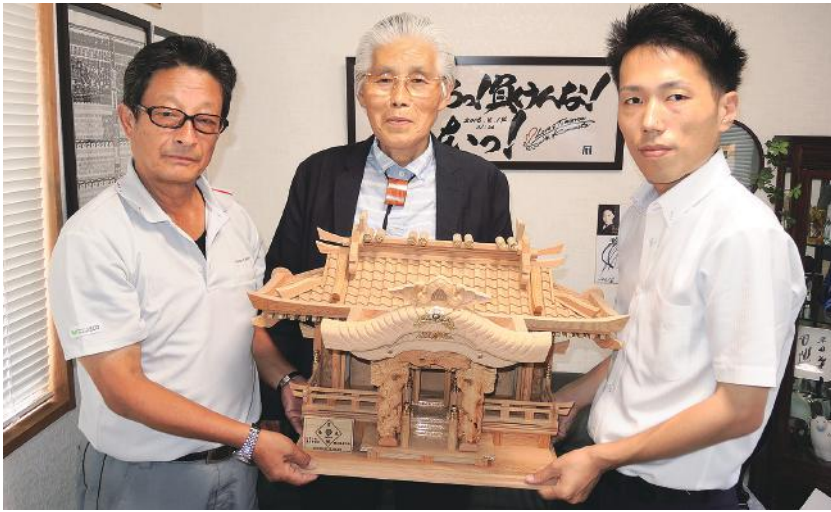

有限会社 ハヤタ企画
〒862-0970 熊本市中央区渡鹿 5丁目 5-47
代表取締役 早田 勝之 様 (左)・藤田 勲
くまもと災害ボランティア団体ネットワーク井 陽太 様 (右)