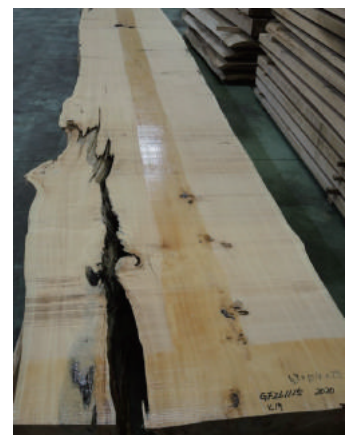

ウォールナット 玉空 天然乾燥3年

ウォールナット 玉空 天然乾燥3年

盤木 スギ(杉) 盤木 天然乾燥15年 樹齢500年

盤木 スギ(杉) 盤木 天然乾燥15年 樹齢500年

盤木 スギ(杉) 盤木 天然乾燥15年 樹齢500年

ヒノキ 長さ7m 幅1m 樹齢500年

ヒノキ 長さ7m 幅1m 樹齢500年

ヒノキ 長さ7m 幅1m 樹齢500年

ヒノキ 長さ7m 幅1m 樹齢500年