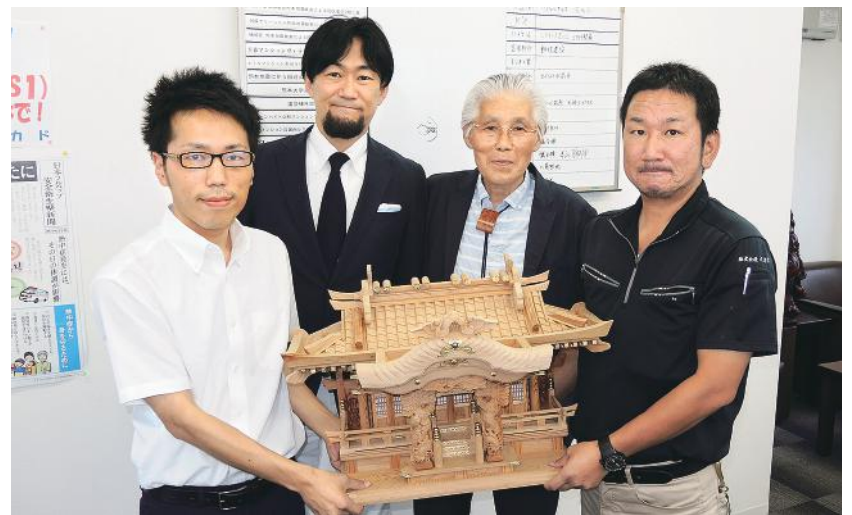

クリーニングのレインボー
 〒 869-2222 熊本県阿蘇市西町 46-2
 阿蘇青年会議所 第38代理事長 塚本 貴規 様 (左)・藤田 勲
 くまもと災害ボランティア団体ネットワーク 井 陽太 様 (右)

済美(有) SAIBI
 〒 862-0951 熊本市中心区上水前寺 1丁目1 番 13号
 藤田 勲・取締役 下田 道暢 様

株式会社 熊本市リサイクル事業センター
 〒 861-4101 熊本市南区近見 8丁目 8番 35号
 くまもと災害ボランティア団体ネットワーク 井 陽太 様 (左)・西村 考広
 藤田 勲・取締役 新港事業所 工場長 西原 主税 様 (右)