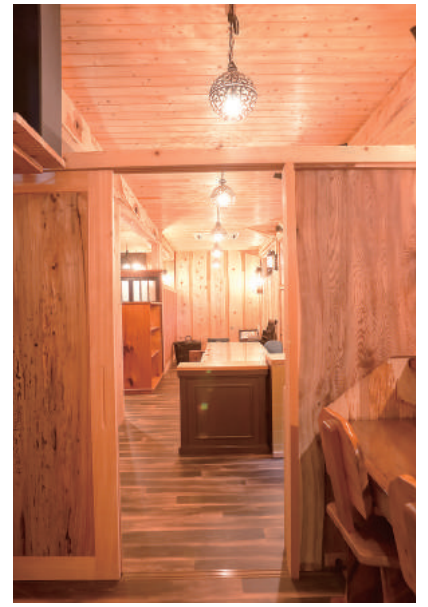

文化ホール テーブルセット: 屋久杉(一刀彫)

文化ホール 戸: マツ

文化ホール内

文化ホール テーブルセット: 屋久杉(一刀彫)

文化ホール (左側) カベ: さくら

文化ホール カベ: ヒノキ

文化ホール カベ: ヒノキ

文化ホール テーブルセット: 屋久杉(一刀彫)

文化ホール テーブルセット: 屋久杉(くり抜き一刀彫)