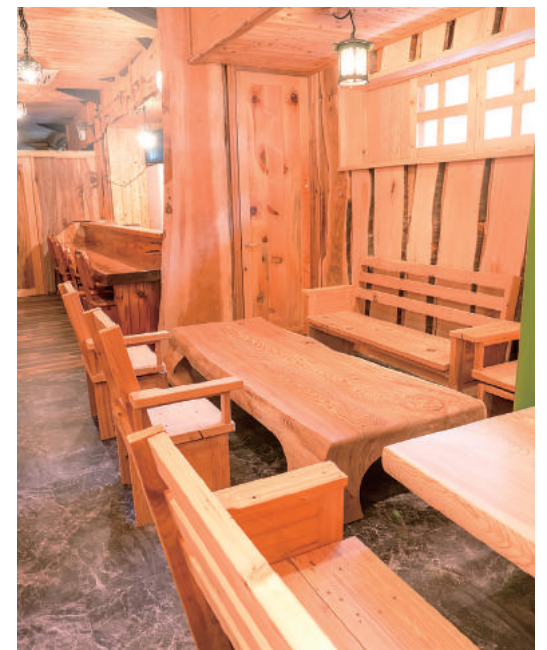

文化ホール テーブルセット: 屋久杉(一刀彫)

文化ホール 戸: マツ

文化ホール内

文化ホール テーブルセット: 屋久杉(一刀彫)

文化ホール (左側) カベ: さくら

文化ホール カベ: ヒノキ

文化ホール カベ: ヒノキ

文化ホール テーブルセット: 屋久杉(一刀彫)

文化ホール テーブルセット: 屋久杉(くり抜き一刀彫)