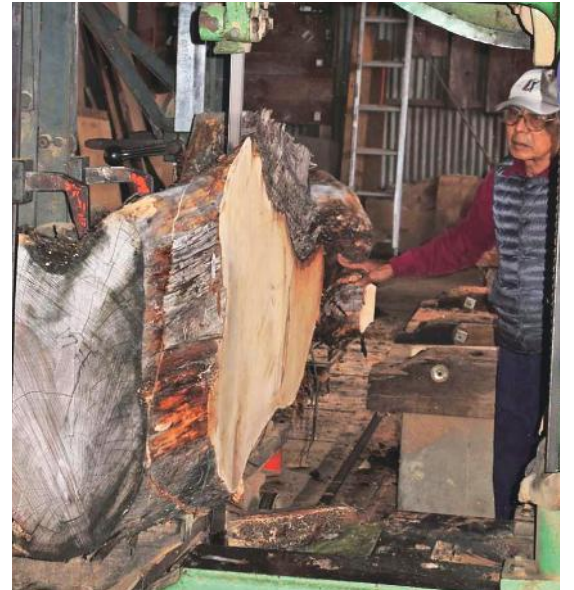

熊本県球磨郡水上村 市房山神宮アスナロ