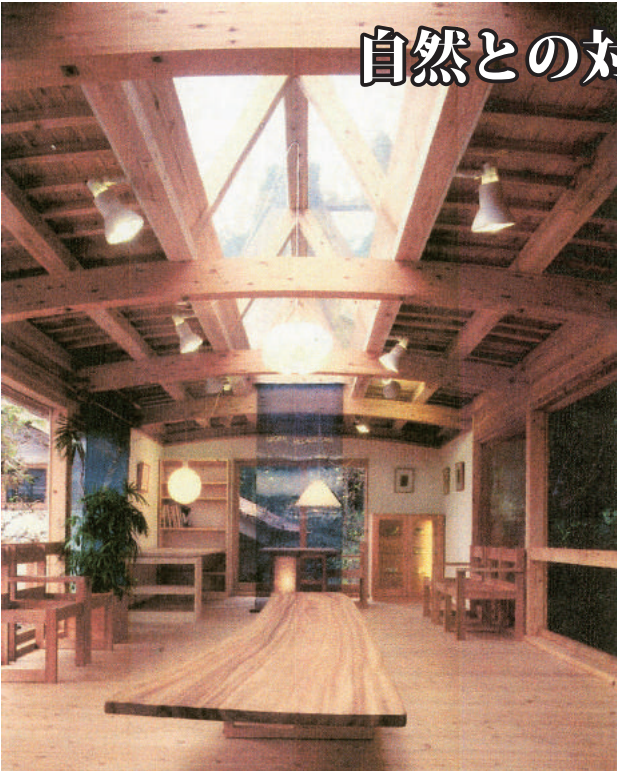

自然との対話 “新しい調和をめざして”

木の工業化住宅 グッドデザイン賞

シングルベッド
(杉芯持材&桧集成材、植物性オイルフィニッシュ)

ローテーブル
(杉芯持材&桧集成材、植物性オイルフィニッシュ)

システムキッチン
(杉芯持材&桧集成材、植物性オイルフィニッシュ)

システムキッチン (杉芯持材&桧集成材、植物性オイルフィニッシュ)

スウィングチェア
(杉芯持材&桧集成材、植物性オイルフィニッシュ)

リビングチェア [2人用]
(杉芯持材&桧集成材、植物性オイルフィニッシュ)