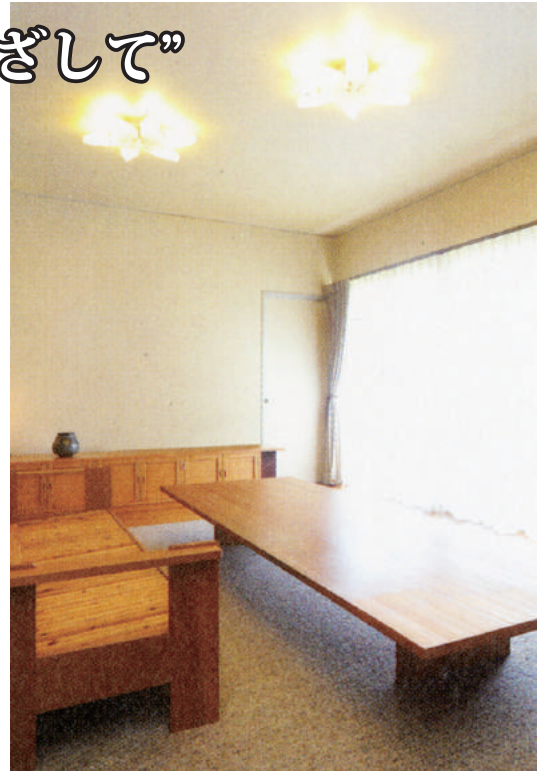

自然との対話 “新しい調和をめざして”

木の工業化住宅 グッドデザイン賞

シングルベッド
(杉芯持材&桧集成材、植物性オイルフィニッシュ)

ローテーブル
(杉芯持材&桧集成材、植物性オイルフィニッシュ)

システムキッチン
(杉芯持材&桧集成材、植物性オイルフィニッシュ)

システムキッチン (杉芯持材&桧集成材、植物性オイルフィニッシュ)

スウィングチェア
(杉芯持材&桧集成材、植物性オイルフィニッシュ)

リビングチェア [2人用]
(杉芯持材&桧集成材、植物性オイルフィニッシュ)